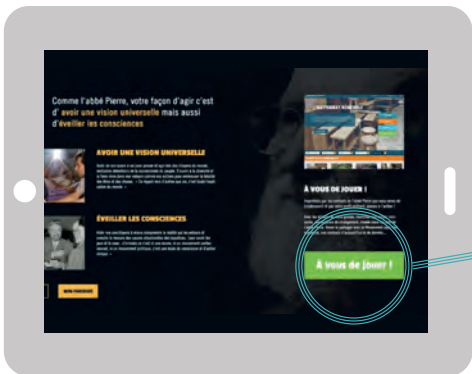

GUIDE DE PARTICIPATION

ACT EMMAUS

NOTRE PLATEFORME NUMÉRIQUE POUR

DÉCOUVRIR

notre héritage

PARTAGER

nos actions en cours

www.actemmaus.org

emmaüs
INTERNATIONAL

PROVOCATEURS DE CHANGEMENT

N'hésitez pas à nous contacter !
actemmaus@emmaus-international.org

Après avoir mené une réflexion ensemble, au sein de votre groupe, venez présenter une ou plusieurs de vos actions en cours, en quelques clics !

IMPORTANT !

Une fois votre profil de militant réalisé (individuel ou collectif), grâce à votre code d'accès fourni par Emmaüs International, vous pourrez accéder directement à l'espace de partage, sans repasser par l'espace de découverte de notre héritage. La présentation de votre action peut être réalisée en plusieurs fois, même si nous vous encourageons à le faire en une fois !

Cliquez ici, pour accéder à l'espace de partage de vos actions.

Identifiez-vous en saisissant un nom + un prénom + votre mail, ainsi que le code d'accès qui vous a été fourni par Emmaüs International pour créer votre compte et pouvoir vous connecter directement dès la seconde visite.