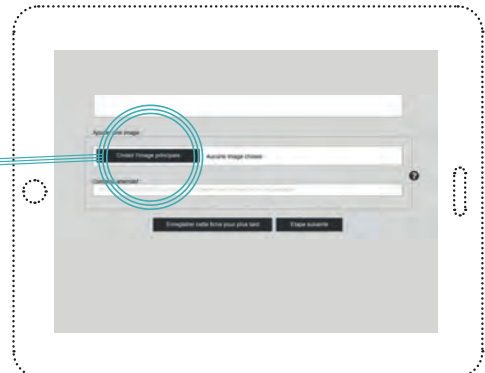

IMPORTANT !

Une fois votre profil de militant réalisé (individuel ou collectif), grâce à votre code d'accès fourni par Emmaüs International, vous pourrez accéder directement à l'espace de partage, sans repasser par l'espace de découverte de notre héritage. La présentation de votre action peut être réalisée en plusieurs fois, même si nous vous encourageons à le faire en une fois !

Cliquez ici, pour accéder à l'espace de partage de vos actions.

Identifiez-vous en saisissant un nom + un prénom + votre mail, ainsi que le code d'accès qui vous a été fourni par Emmaüs International pour créer votre compte et pouvoir vous connecter directement dès la seconde visite.

Vous êtes connecté et arrivez sur l'espace de partage.

Cliquez ici pour commencer à présenter votre action.

Remplissez tous les champs en français ou espagnol ou anglais à l'aide des :
> Explications
> Exemples en grisé

Téléchargez un ou plusieurs visuels pour illustrer votre action (photo, vidéo, affiche, article de presse...).

Passez à l'étape suivante, ou enregistrez pour reprendre votre saisie plus tard.

IMPORTANT !