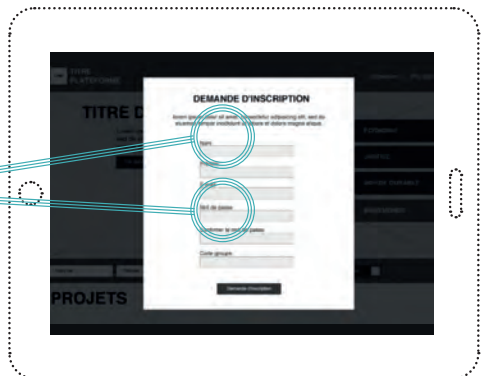

IMPORTANT !

Une fois votre profil de militant réalisé (individuel ou collectif), grâce à votre code d'accès fourni par Emmaüs International, vous pourrez accéder directement à l'espace de partage, sans repasser par l'espace de découverte de notre héritage. La présentation de votre action peut être réalisée en plusieurs fois, même si nous vous encourageons à le faire en une fois !

Cliquez ici, pour accéder à l'espace de partage de vos actions.

Identifiez-vous en saisissant un nom + un prénom + votre mail, ainsi que le code d'accès qui vous a été fourni par Emmaüs International pour créer votre compte et pouvoir vous connecter directement dès la seconde visite.