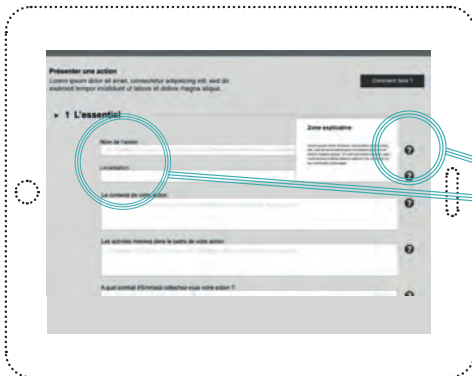

Cliquez ici pour commencer à présenter votre action.

Remplissez tous les champs en français ou espagnol ou anglais à l'aide des :
> Explications
> Exemples en grisé

Téléchargez un ou plusieurs visuels pour illustrer votre action (photo, vidéo, affiche, article de presse...).